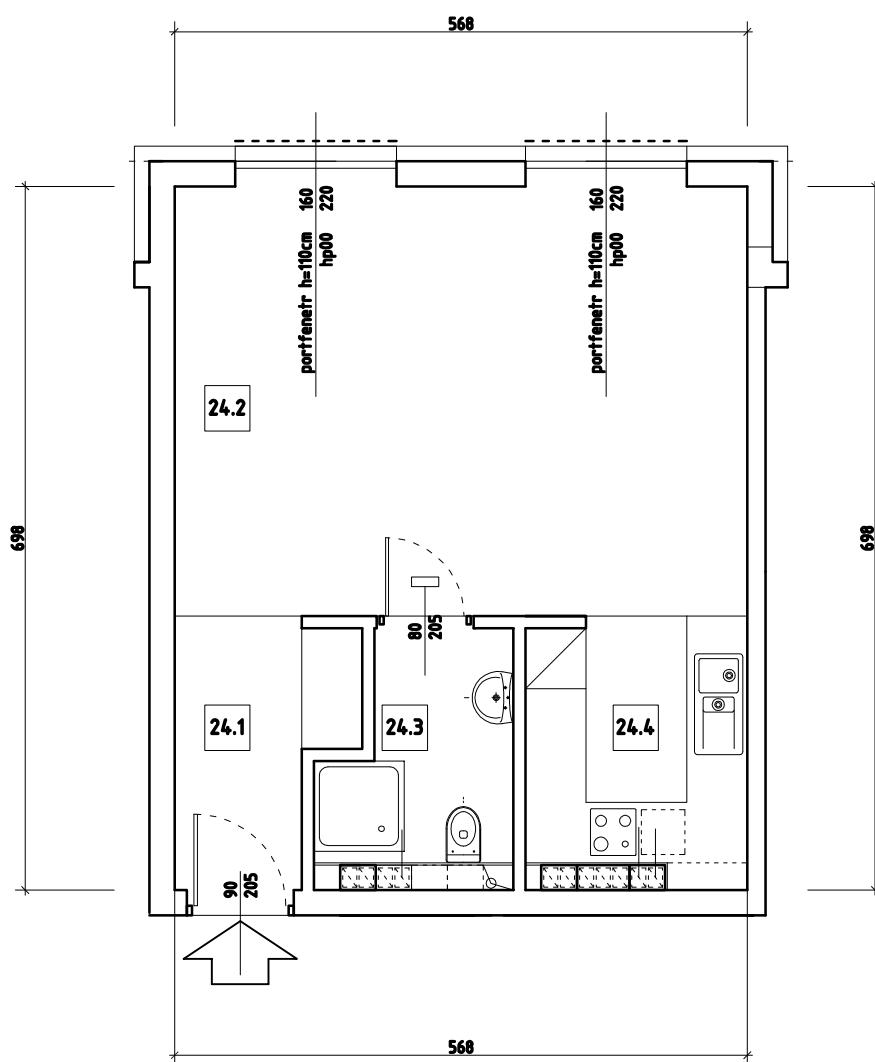

I PIĘTRO

24.1	KOMUNIKACJA
4,14 m ²	
24.2	POKÓJ DZIENNY
24,19 m ²	
24.3	ŁAZIENKA
3,86 m ²	
24.4	KUCHNIA OTWARTA
5,36 m ²	

RAZEM: 37,55 M²

I PIĘTRO

skala 1:75 / A4