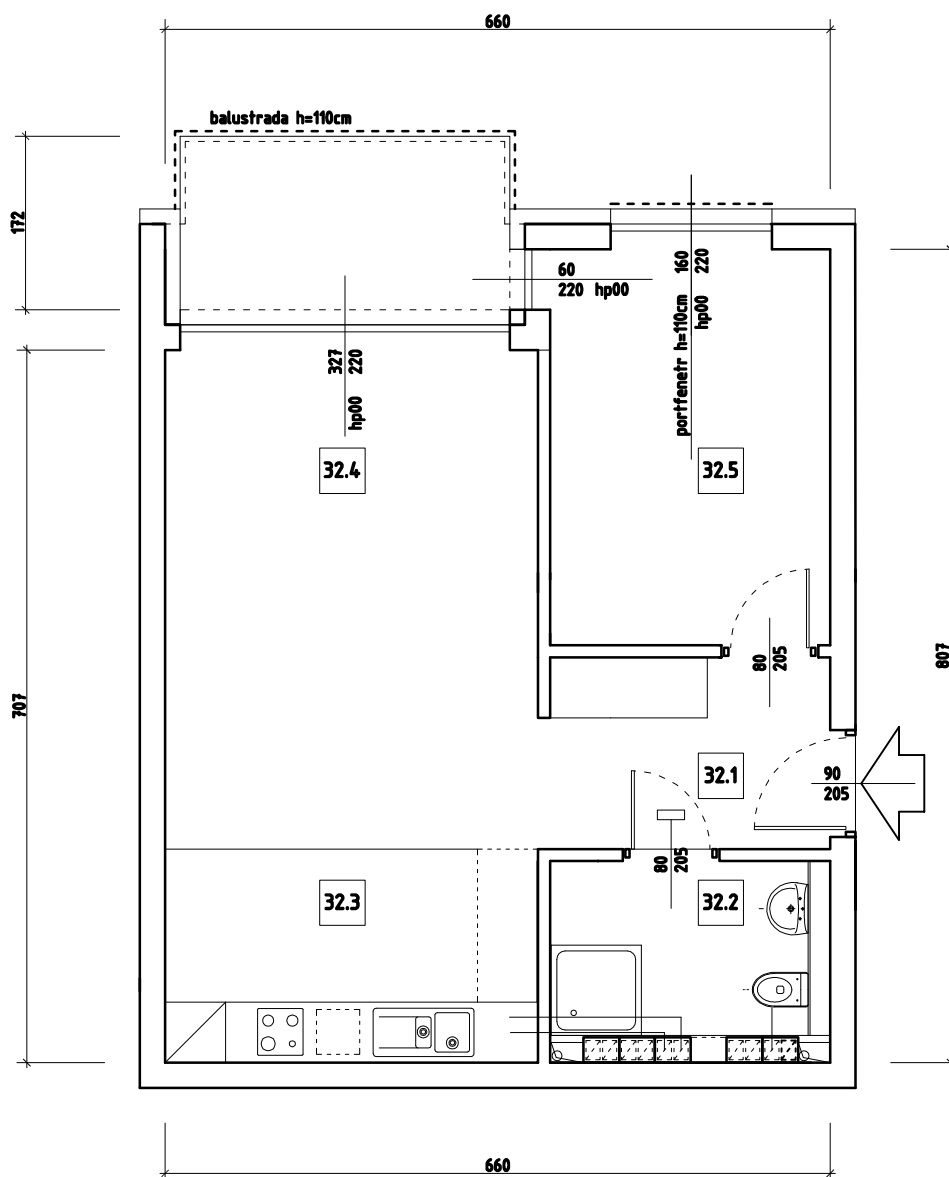

II PIĘTRO

32.1	KOMUNIKACJA
5,44 m <sup>2</sup>	
32.2	ŁAZIENKA
4,81 m <sup>2</sup>	
32.3	KUCHNIA OTWARTA
7,83 m <sup>2</sup>	
32.4	POKÓJ DZIENNY
18,30 m <sup>2</sup>	
32.5	POKÓJ
10,92 m <sup>2</sup>	

RAZEM: 47,30 M<sup>2</sup>

II PIĘTRO
skala 1:75 / A4