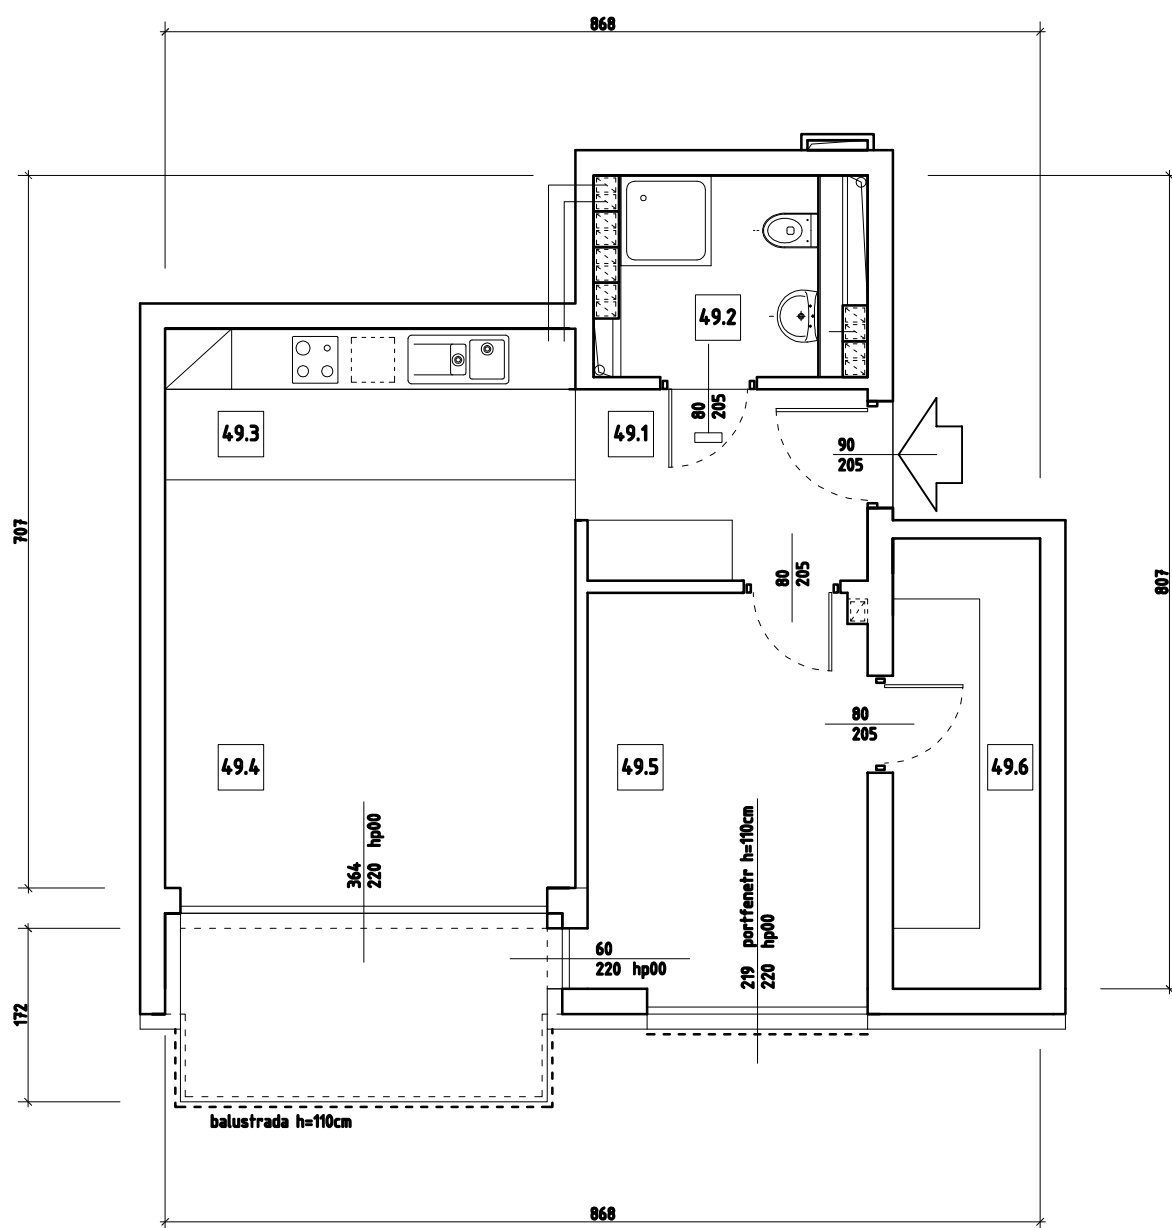

III PIĘTRO

49.1	KOMUNIKACJA
5,55	m2
49.2	ŁAZIENKA
4,40	m2
49.3	KUCHNIA OTWARTA
6,01	m2
49.4	POKÓJ DZIENNY
16,24	m2
49.5	POKÓJ
10,70	m2
49.6	POMIESZCZENIE POMOCNICZE
6,52	m2

RAZEM: 49,42 M2

III PIĘTRO

skala 1:75 / A4