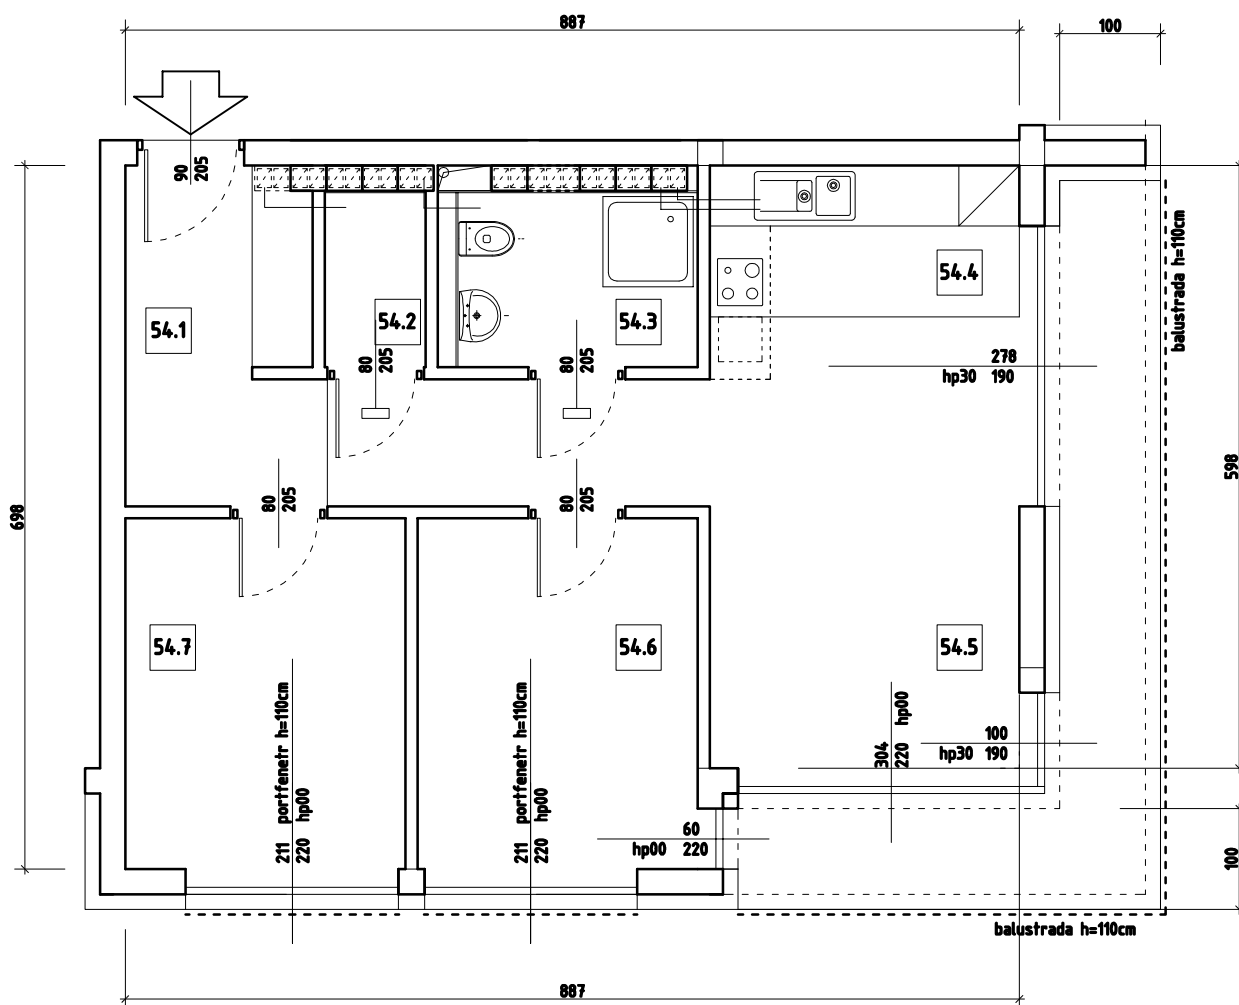

III PIĘTRO

54.1	KOMUNIKACJA
6,39 m ²	
54.2	PRALNIA
1,73 m ²	
54.3	ŁAZIENKA
4,46 m ²	
54.4	KUCHNIA OTWARTA
4,60 m ²	
54.5	POKOJ DZIENNY Z DOJŚCIEM
18,52 m ²	
54.6	POKÓJ
9,67 m ²	
54.7	POKÓJ
9,67 m ²	

RAZEM: 55,04 M²

III PIĘTRO

skala 1:75 / A4